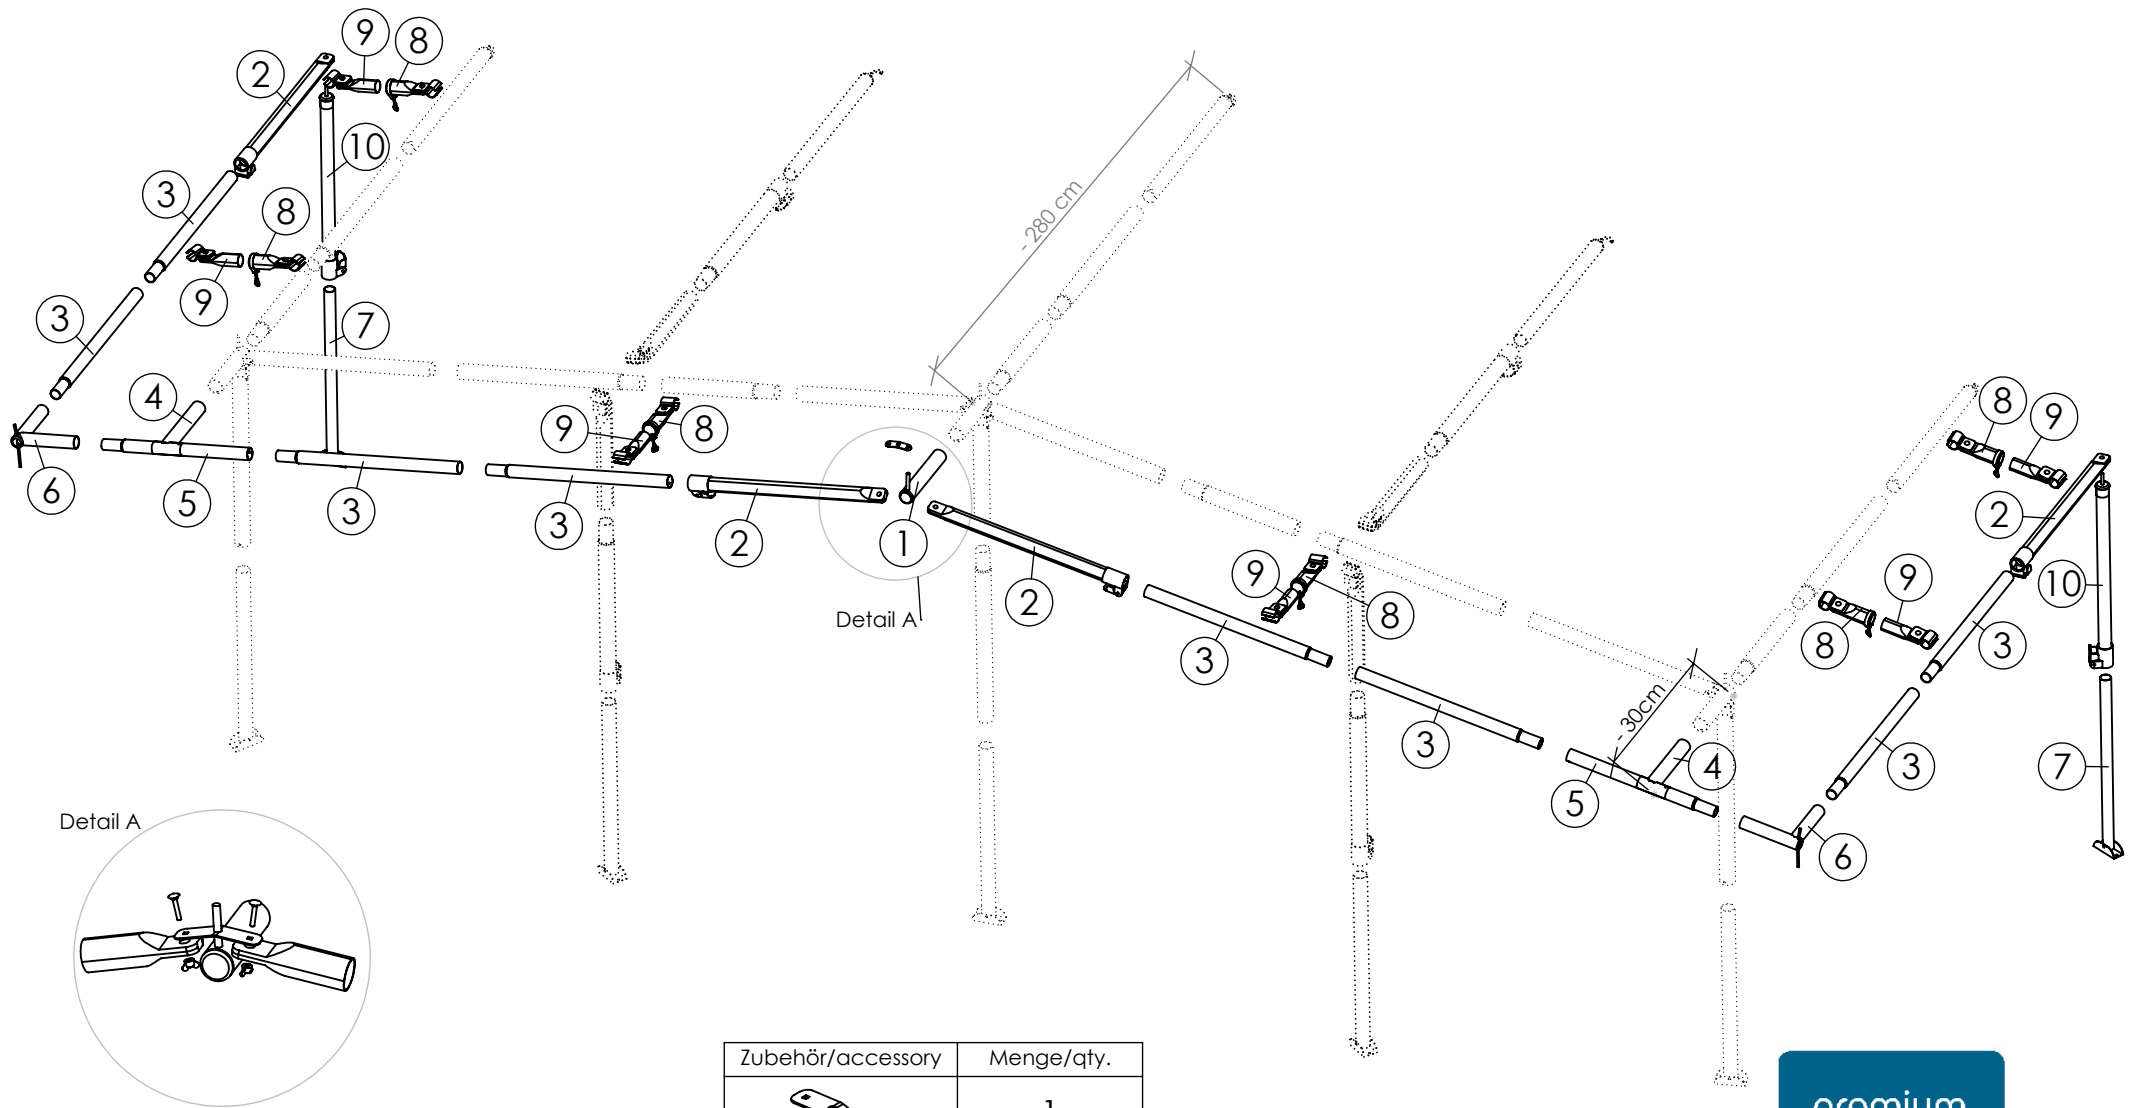

Nr.	Art.-Nr.:	∅ x Länge/ ∅ x length	Menge/ qty.
1	572132500501-3	1 x 32 x 1070 mm, 1 x 28 x 910 mm	1
2	572132500502-3	1 x 32 x 1070 mm, 1 x 28 x 910 mm	1
3	572132500503-4	2 x 32 x 120 mm, 1 x 32 x 630 mm	1
4	572132086020-1	32 x 860 mm	3
5	572132107020	32 x 1070 mm	3
6	572128107010-1	28 x 1070 mm	3
7	572128107016-1	28 x 1070 mm	3
8	572132107020-1	32 x 1070 mm	3
9	572132086020-1	32 x 860 mm	2
10	572132056020-1	32 x 560 mm, nur bei Gr. 15-17	2

Nr.	Art.-Nr.:	∅ x Länge, ∅ x length	Menge/qty.
1	572132067024	32 x 670 mm	2
2	572132107020-1	32 x 1070 mm	4
3	572128107016-1	28 x 1070 mm	2
4	572132080024	32 x 800 mm	2
5	572128107010-1	28 x 1070 mm	2
6	572132076020-1	32 x 760 mm	2
7	572125076020	25 x 760 mm	2
8	572122016026	22 x 160 mm	2
9	572119016024	19 x 160 mm	2

Zubehör/accessory	Menge/qty.
	2
	4
 ∅ 32 mm	6
 ∅ 25/28 mm	2
 ∅ 22 mm	2
 ∅ 32/28 mm	4

CC Erg.-Satz Gr. 18-22

Stahl 32 x 1,5/ 28 x 1 mm

Güsto 2002

Art.-Nr.: 570432501800

SIGNATURE: 18.12.12, Schw.

Detail A

Nr.	Art.-Nr.:	∅ x Länge, ∅ x length	Menge/qty.
1	572128020032	28 x 200 mm	1
2	572128107026	28 x 1070 mm	4
3	572125107020-1	25 x 1070 mm	8
4	572128600040	28 x 200 mm, 28 x 60 mm	2
5	572125056020-1	25 x 560 mm	2
6	572125504011	2 x 25 x 200 mm	2
7	572125107012-BF	25 x 1070 mm	2
8	572122016026	22 x 160 mm	6
9	572119016024	19 x 160 mm	6
10	572128107010-2	28 x 1070 mm	2

Zubehör/accessory	Menge/qty.
	1
	2
∅ 32 mm	6
∅ 25/28 mm	6
∅ 22 mm	6
∅ 28/25 mm	6

CC Erg.-Satz Top

Stahl 28 x 1/ 25 x 1 mm

Güsto 2003

Art.-Nr.: 570432500002

SIGNATURE: 18.12.12, Schw.