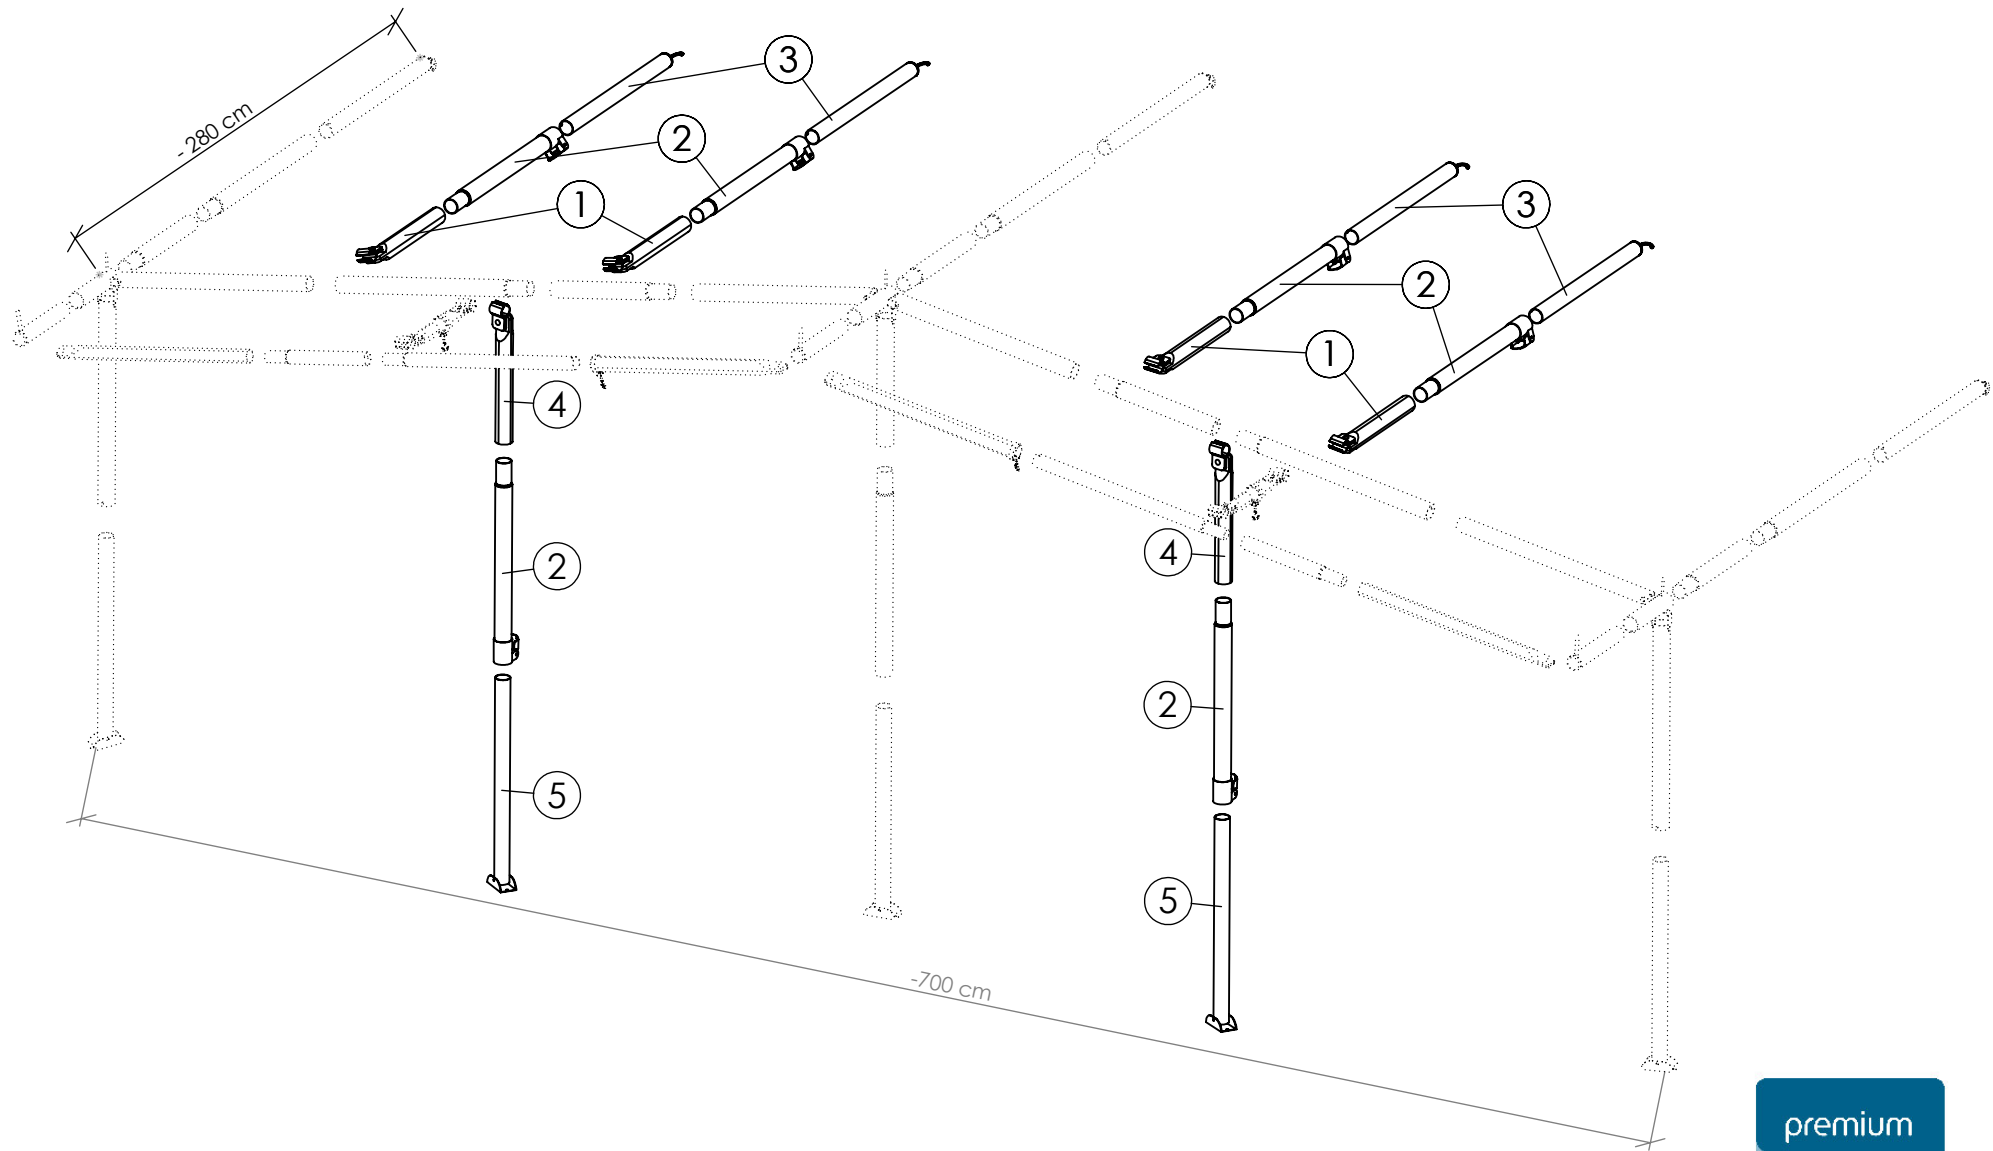

Nr.	Art.-Nr.:	∅ x Länge/ ∅ x length	Menge/ qty.
1	572132500501-3	1 x 32 x 1070 mm, 1 x 28 x 910 mm	1
2	572132500502-3	1 x 32 x 1070 mm, 1 x 28 x 910 mm	1
3	572132500503-4	2 x 32 x 120 mm, 1 x 32 x 630 mm	1
4	572132086020-1	32 x 860 mm	3
5	572132107020	32 x 1070 mm	3
6	572128107010-1	28 x 1070 mm	3
7	572128107016-1	28 x 1070 mm	3
8	572132107020-1	32 x 1070 mm	3
9	572132086020-1	32 x 860 mm	2
10	572132056020-1	32 x 560 mm, nur bei Gr. 15-17	2

Zubehör/accessory	Menge/qty.
	3
	6
∅ 32/28 mm	11
∅ 32 mm	3

Zubehör/accessory	Menge/qty.
	1

CC 32 Grundgerüst

Stahl 32 x 1,5/ 28 x 1 mm

Güsto 2000

Art.-Nr.: 570432113501-10

SIGNATURE: 13.05.15, Schw.

CC Erg.-Satz Gr. 05-17

Stahl 32 x 1,5 / 28 x 1 mm

Güsto 2001

Art.-Nr: 570432500500

SIGNATURE: 18.12.12, Schw.

Nr.	Art.-Nr.:	∅ x Länge, ∅ x length	Menge/qty.	Zubehör/accessory	Menge/qty.
1	572132080024	32 x 800 mm	4		4
2	572132107020-1	32 x 1070 mm	6		8
3	572128107010-1	28 x 1070 mm	4		6
4	572132067024	32 x 670 mm	2		6
5	572128107016-1	28 x 1070 mm	2		

Nr.	Art.-Nr.:	∅ x Länge, ∅ x length	Menge/qty.
1	572132067024	32 x 670 mm	2
2	572132107020-1	32 x 1070 mm	4
3	572128107016-1	28 x 1070 mm	2
4	572132080024	32 x 800 mm	2
5	572128107010-1	28 x 1070 mm	2
6	572132076020-1	32 x 760 mm	2
7	572125076020	25 x 760 mm	2
8	572122016026	22 x 160 mm	2
9	572119016024	19 x 160 mm	2