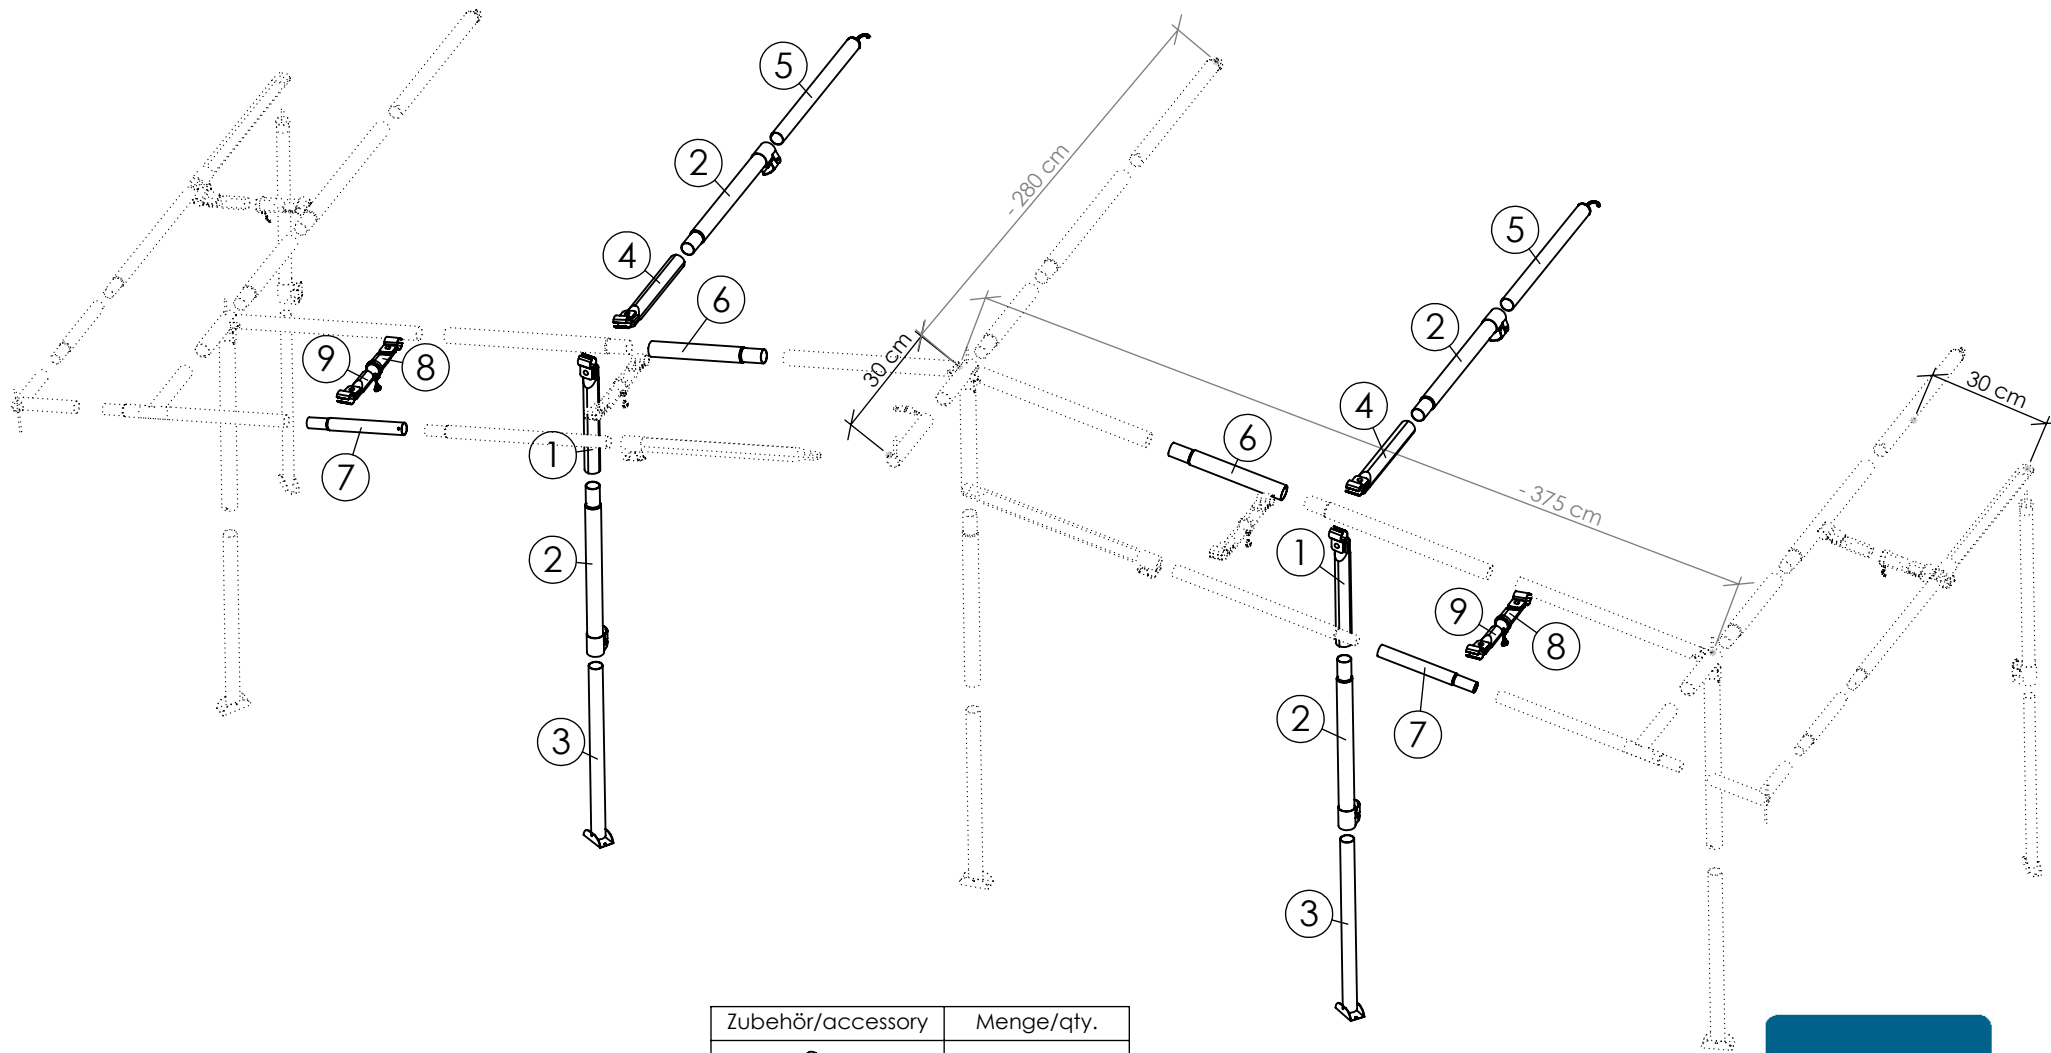

Nr.	Art.-Nr.:	∅ x Länge/ ∅ x length	Menge/ qty.
1	572132500501-3	1 x 32 x 1070 mm, 1 x 28 x 910 mm	1
2	572132500502-3	1 x 32 x 1070 mm, 1 x 28 x 910 mm	1
3	572132500503-4	2 x 32 x 120 mm, 1 x 32 x 630 mm	1
4	572132086020-1	32 x 860 mm	3
5	572132107020	32 x 1070 mm	3
6	572128107010-1	28 x 1070 mm	3
7	572128107016-1	28 x 1070 mm	3
8	572132107020-1	32 x 1070 mm	3
9	572132086020-1	32 x 860 mm	2
10	572132056020-1	32 x 560 mm, nur bei Gr. 15-17	2

Zubehör/accessory	Menge/qty.
	3
	6
∅ 32/28 mm	11
∅ 32 mm	3

Zubehör/accessory	Menge/qty.
	1

CC 32 Grundgerüst

Stahl 32 x 1,5/ 28 x 1 mm

Güsto 2000

Art.-Nr.: 570432113501-10

SIGNATURE: 13.05.15, Schw.

CC Erg.-Satz Gr. 05-17

Stahl 32 x 1,5 / 28 x 1 mm

Güsto 2001

Art.-Nr: 570432500500

SIGNATURE: 18.12.12, Schw.

Nr.	Art.-Nr.:	∅ x Länge, ∅ x length	Menge/qty.	Zubehör/accessory	Menge/qty.
1	572132080024	32 x 800 mm	4		4
2	572132107020-1	32 x 1070 mm	6		8
3	572128107010-1	28 x 1070 mm	4		6
4	572132067024	32 x 670 mm	2		6
5	572128107016-1	28 x 1070 mm	2		

Nr.	Art.-Nr.:	∅ x Länge, ∅ x length	Menge/qty.
1	572132067024	32 x 670 mm	2
2	572132107020-1	32 x 1070 mm	4
3	572128107016-1	28 x 1070 mm	2
4	572132080024	32 x 800 mm	2
5	572128107010-1	28 x 1070 mm	2
6	572132076020-1	32 x 760 mm	2
7	572125076020	25 x 760 mm	2
8	572122016026	22 x 160 mm	2
9	572119016024	19 x 160 mm	2