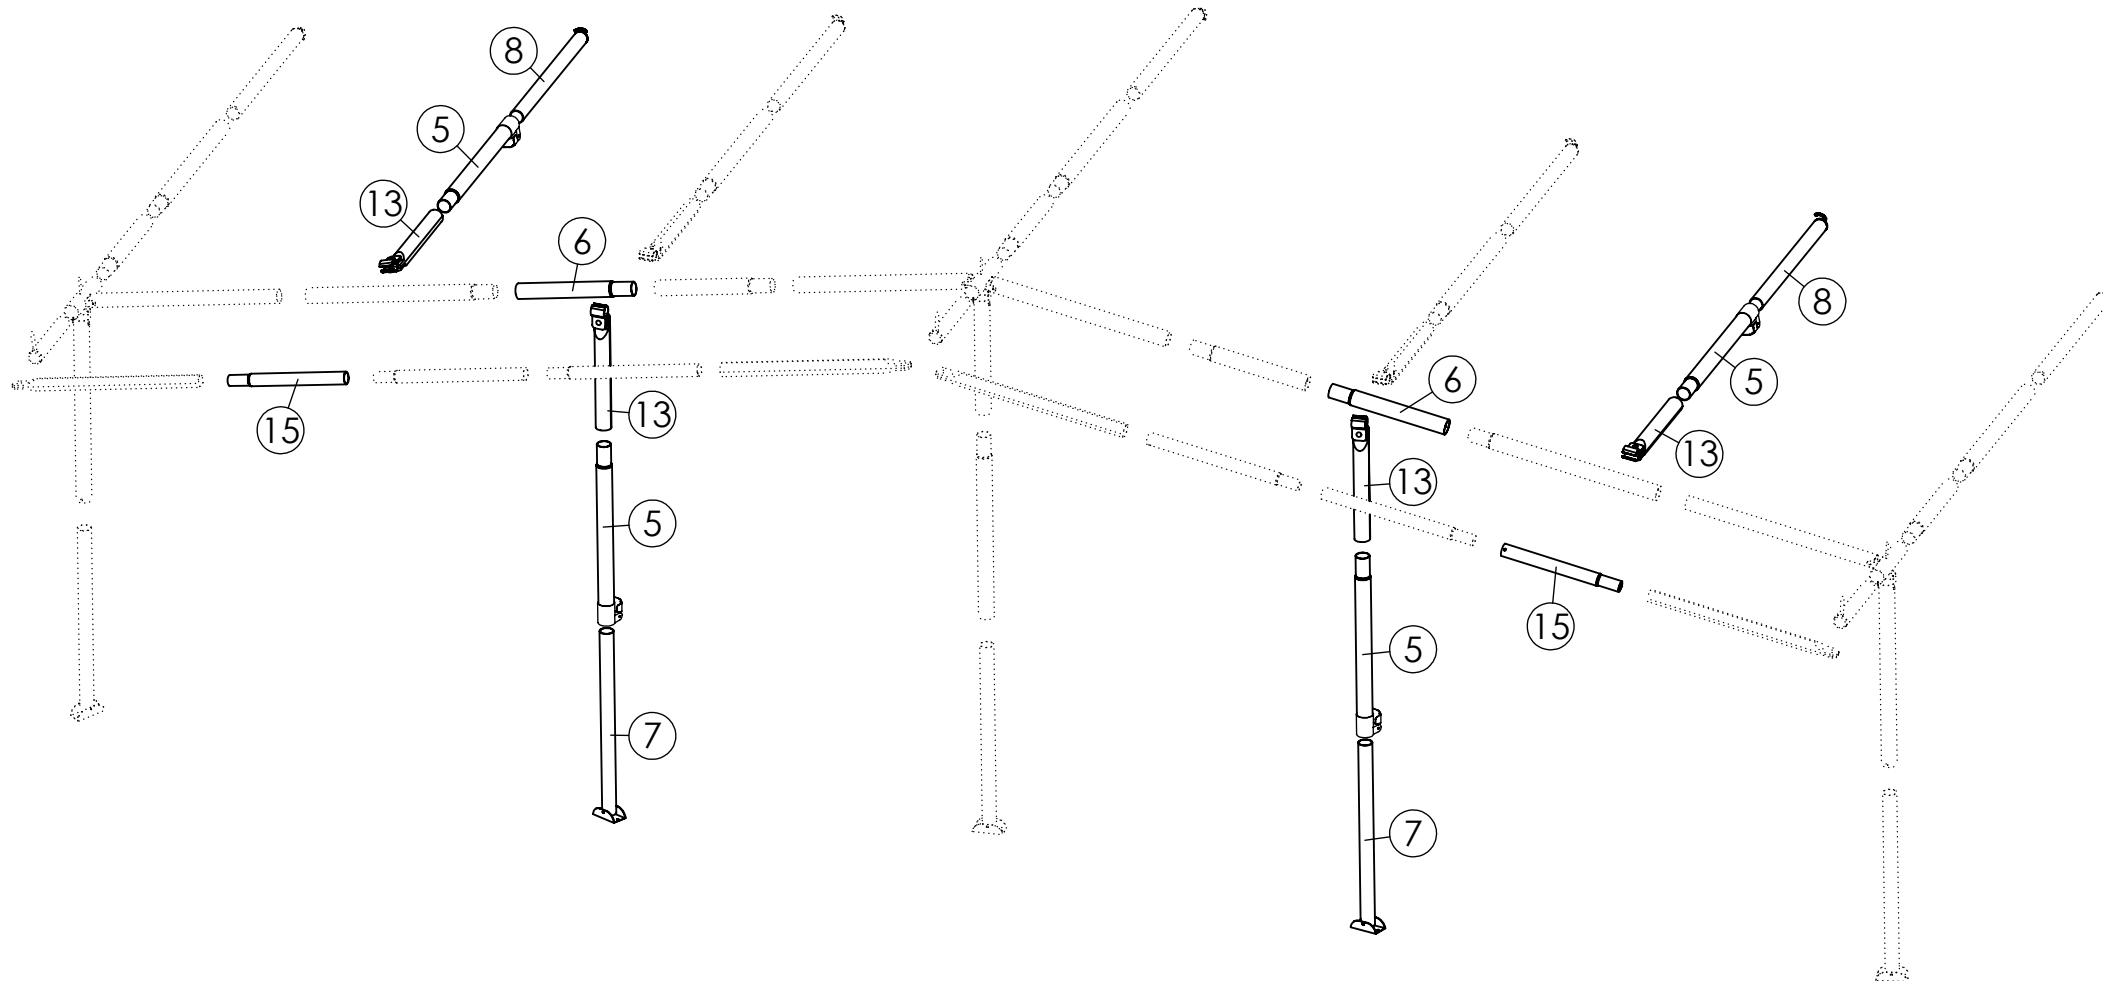

Stäbe (6) (11) nach Bedarf einfügen!

Nr.	Art.-Nr.:	Ø x Länge, Ø x length	Menge/qty.
1	572132500411-1	1 x 32 x 1070 mm, 1 x 28 x 1070 mm	1
2	572132500412-1	1 x 32 x 1070 mm, 1 x 28 x 1070 mm	1
3	572132500413-1	2 x 32 x 1070 mm, 1 x 32 x 630 mm	1
4	572132086020-1	32 x 860 mm	3
5	572132107020-1	32 x 1070 mm	10
6	572132066020-1	32 x 660 mm	2
7	572128091012-1	28 x 910 mm	2
8	572128107010-1	28 x 1070 mm	5
9	572128107016-1	28 x 1070 mm	3
10	572125107026	25 x 1070 mm	2
11	572122086020-1	22 x 860 mm	4
12	572122107026	22 x 1070 mm	2
13	572132080024	32 x 800 mm	4
14	572128020032	28 x 200 mm	3

Zubehör/accessory	Menge/qty.
	5
	10
 Ø 32/28 mm	15
 Ø 25/22 mm	2
	4

Zubehör/accessory	Menge/qty.
	1

Komfort 32 Gr. 05-17

Stahl 32 x 1,5/ 28 x 1 mm/ 25 x 1 mm

Güsto 2015

Art.-Nr.: 570432123501

SIGNATURE: 16.11.18. Schw.

Komfort Erg.-Satz 32

Stahl 32 x 1,5/ 28 x 1/ 22 x 1 mm

Güsto 2016

Art.-Nr.: 570432500008

SIGNATURE: 16.11.18, Schw.

Nr.	Art.-Nr.:	∅ x Länge, ∅ x length	Menge/qty.	Zubehör/accessory	Menge/quantity
5	572132107020-1	32 x 1070 mm	4		2
6	572132066020-1	32 x 660 mm	2		4
7	572128091012-1	28 x 910 mm	2	 32/28 mm	4
8	572128107010-1	28 x 1070 mm	2	 32 mm	4
13	572132080024	32 x 800 mm	4		
15	572122066020-1	22 x 660 mm	2		