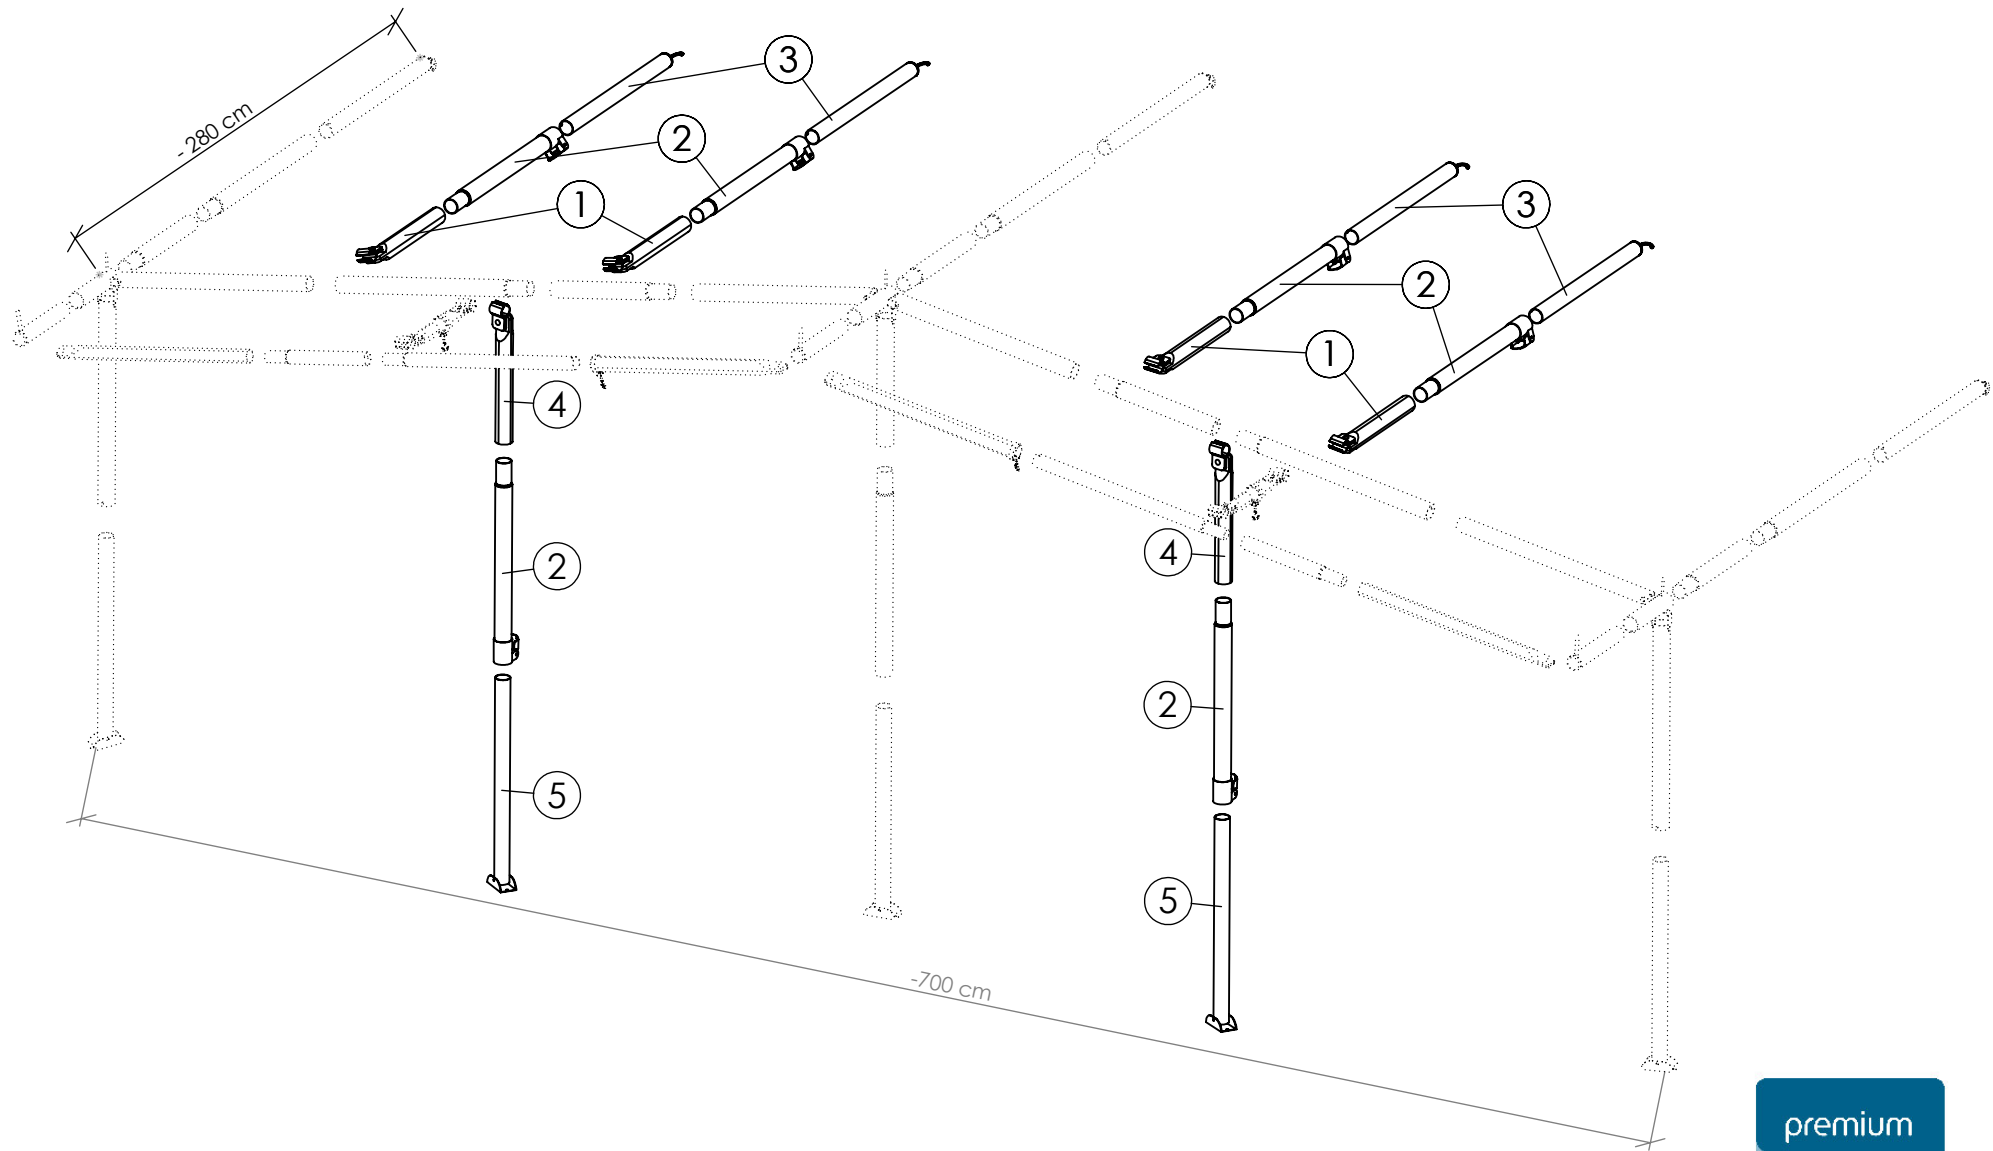

Nr.	Art.-Nr.:	∅ x Länge/ ∅ x length	Menge/ qty.
1	572132500501-3	1 x 32 x 1070 mm, 1 x 28 x 910 mm	1
2	572132500502-3	1 x 32 x 1070 mm, 1 x 28 x 910 mm	1
3	572132500503-4	2 x 32 x 120 mm, 1 x 32 x 630 mm	1
4	572132086020-1	32 x 860 mm	3
5	572132107020	32 x 1070 mm	3
6	572128107010-1	28 x 1070 mm	3
7	572128107016-1	28 x 1070 mm	3
8	572132107020-1	32 x 1070 mm	3
9	572132086020-1	32 x 860 mm	2
10	572132056020-1	32 x 560 mm, nur bei Gr. 15-17	2

Zubehör/accessory	Menge/qty.
	3
	6
 ∅ 32/28 mm	11
 ∅ 32 mm	3

Zubehör/accessory	Menge/qty.
	1

CC 32 Grundgerüst

Stahl 32 x 1,5/ 28 x 1 mm

Güsto 2000

Art.-Nr.: 570432113501-10

SIGNATURE: 13.05.15, Schw.

CC Erg.-Satz Gr. 05-17

Stahl 32 x 1,5 / 28 x 1 mm

Güsto 2001

Art.-Nr: 570432500500

SIGNATURE: 18.12.12, Schw.

Nr.	Art.-Nr.:	∅ x Länge, ∅ x length	Menge/qty.	Zubehör/accessory	Menge/qty.
1	572132080024	32 x 800 mm	4		4
2	572132107020-1	32 x 1070 mm	6		8
3	572128107010-1	28 x 1070 mm	4		6
4	572132067024	32 x 670 mm	2		6
5	572128107016-1	28 x 1070 mm	2		6

Nr.	Art.-Nr.:	Ø x Länge, Ø x length	Menge/qty.
1	572128020032	28 x 200 mm	3
2	572128107026	28 x 1070 mm	2
3	572125107020-1	25 x 1070 mm	4
4	572125067024	25 x 670 mm	2
5	572122016026	22 x 160 mm	2
6	572119016024	19 x 160 mm	2