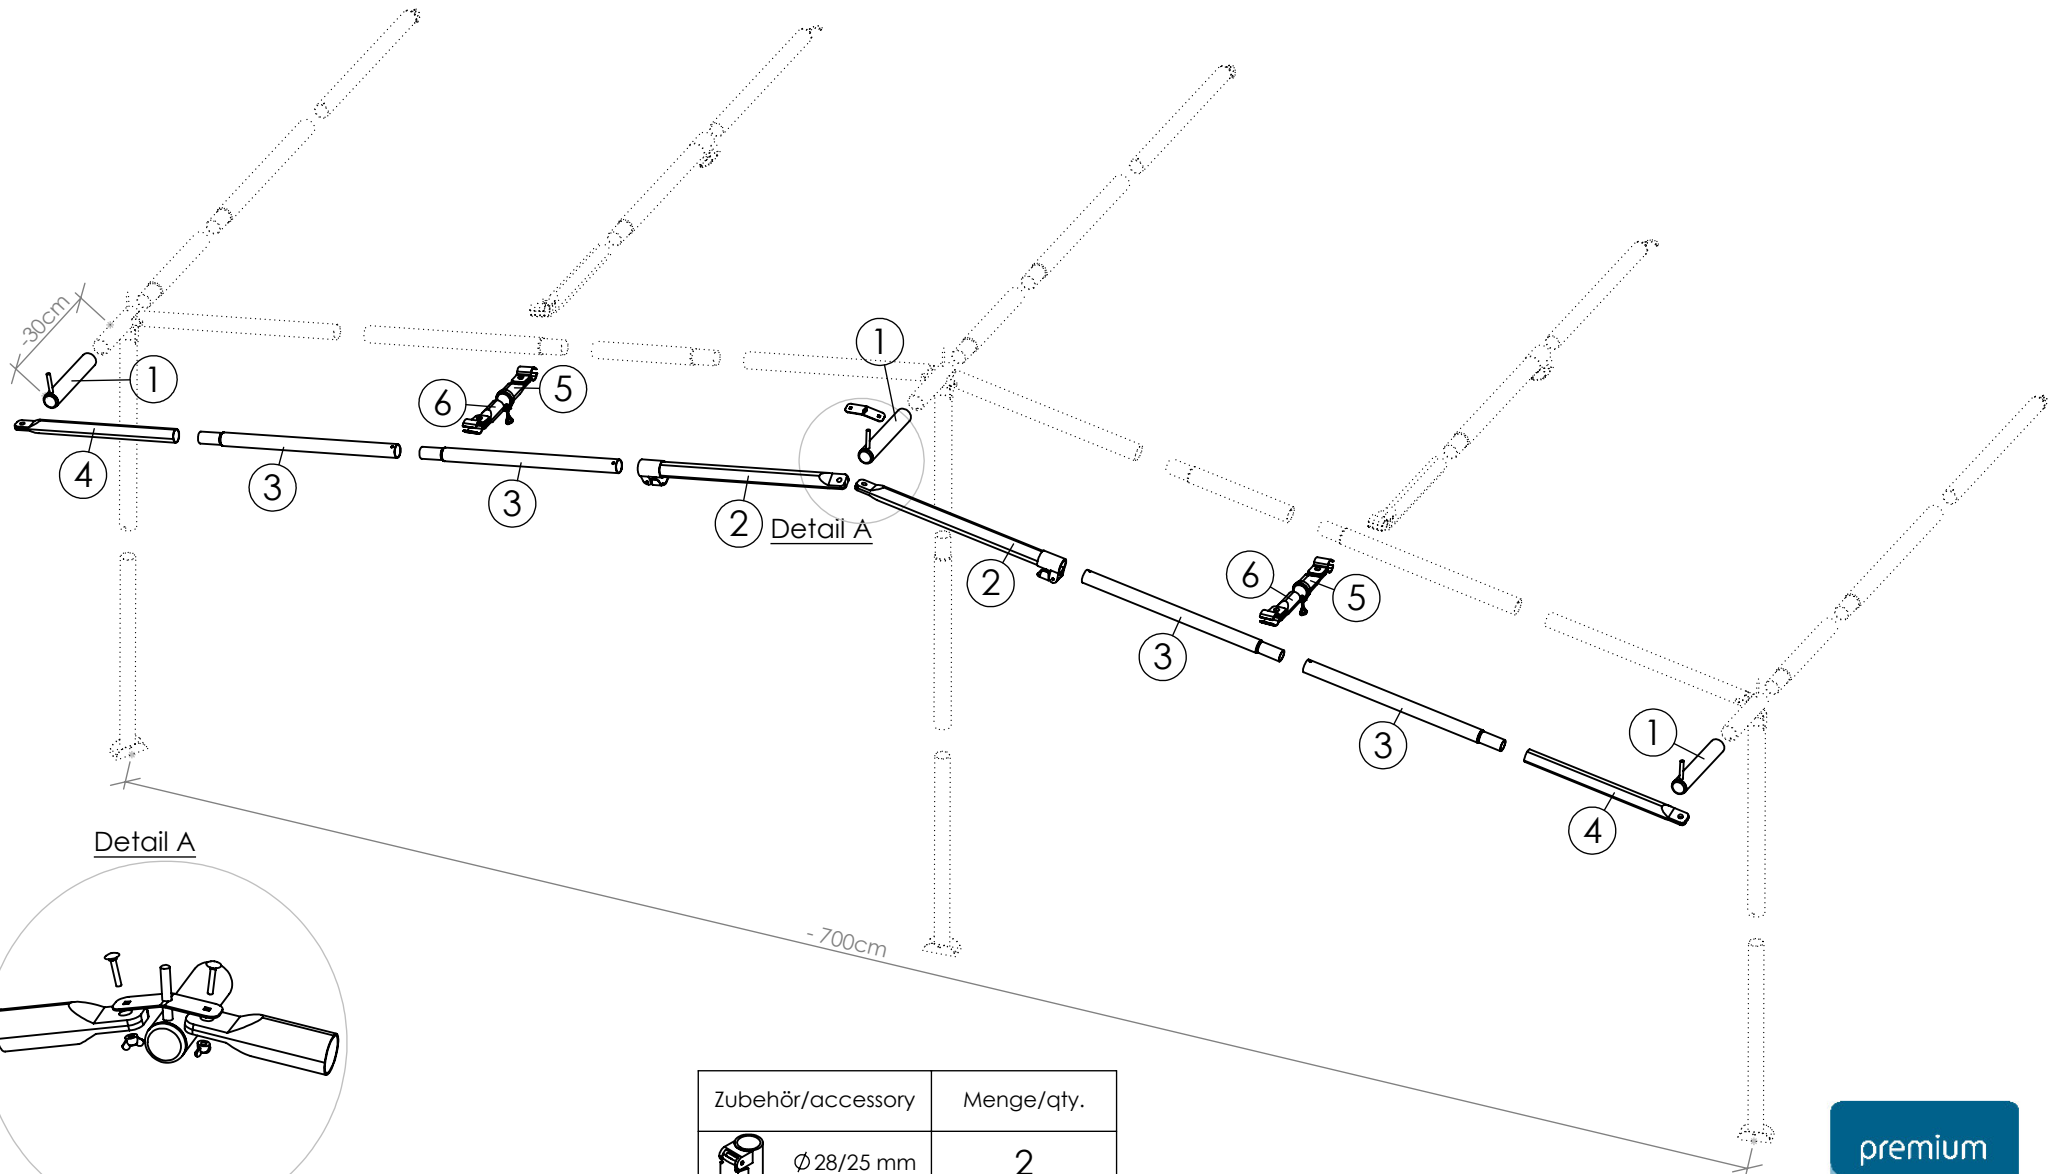

Nr.	Art.-Nr.:	∅ x Länge/ ∅ x length	Menge/ qty.
1	572132500501-3	1 x 32 x 1070 mm, 1 x 28 x 910 mm	1
2	572132500502-3	1 x 32 x 1070 mm, 1 x 28 x 910 mm	1
3	572132500503-4	2 x 32 x 120 mm, 1 x 32 x 630 mm	1
4	572132086020-1	32 x 860 mm	3
5	572132107020	32 x 1070 mm	3
6	572128107010-1	28 x 1070 mm	3
7	572128107016-1	28 x 1070 mm	3
8	572132107020-1	32 x 1070 mm	3
9	572132086020-1	32 x 860 mm	2
10	572132056020-1	32 x 560 mm, nur bei Gr. 15-17	2

Zubehör/accessory	Menge/qty.
	3
	6
 ∅ 32/28 mm	11
 ∅ 32 mm	3

Zubehör/accessory	Menge/qty.
	1

CC 32 Grundgerüst

Stahl 32 x 1,5/ 28 x 1 mm

Güsto 2000

Art.-Nr.: 570432113501-10

SIGNATURE: 13.05.15, Schw.

CC Erg.-Satz Gr. 05-17

Stahl 32 x 1,5 / 28 x 1 mm

Güsto 2001

Art.-Nr: 570432500500

SIGNATURE: 18.12.12, Schw.

Nr.	Art.-Nr.:	∅ x Länge, ∅ x length	Menge/qty.	Zubehör/accessory	Menge/qty.
1	572132080024	32 x 800 mm	4		4
2	572132107020-1	32 x 1070 mm	6		8
3	572128107010-1	28 x 1070 mm	4		6
4	572132067024	32 x 670 mm	2		6
5	572128107016-1	28 x 1070 mm	2		6

Nr.	Art.-Nr.:	Ø x Länge, Ø x length	Menge/qty.
1	572128020032	28 x 200 mm	3
2	572128107026	28 x 1070 mm	2
3	572125107020-1	25 x 1070 mm	4
4	572125067024	25 x 670 mm	2
5	572122016026	22 x 160 mm	2
6	572119016024	19 x 160 mm	2