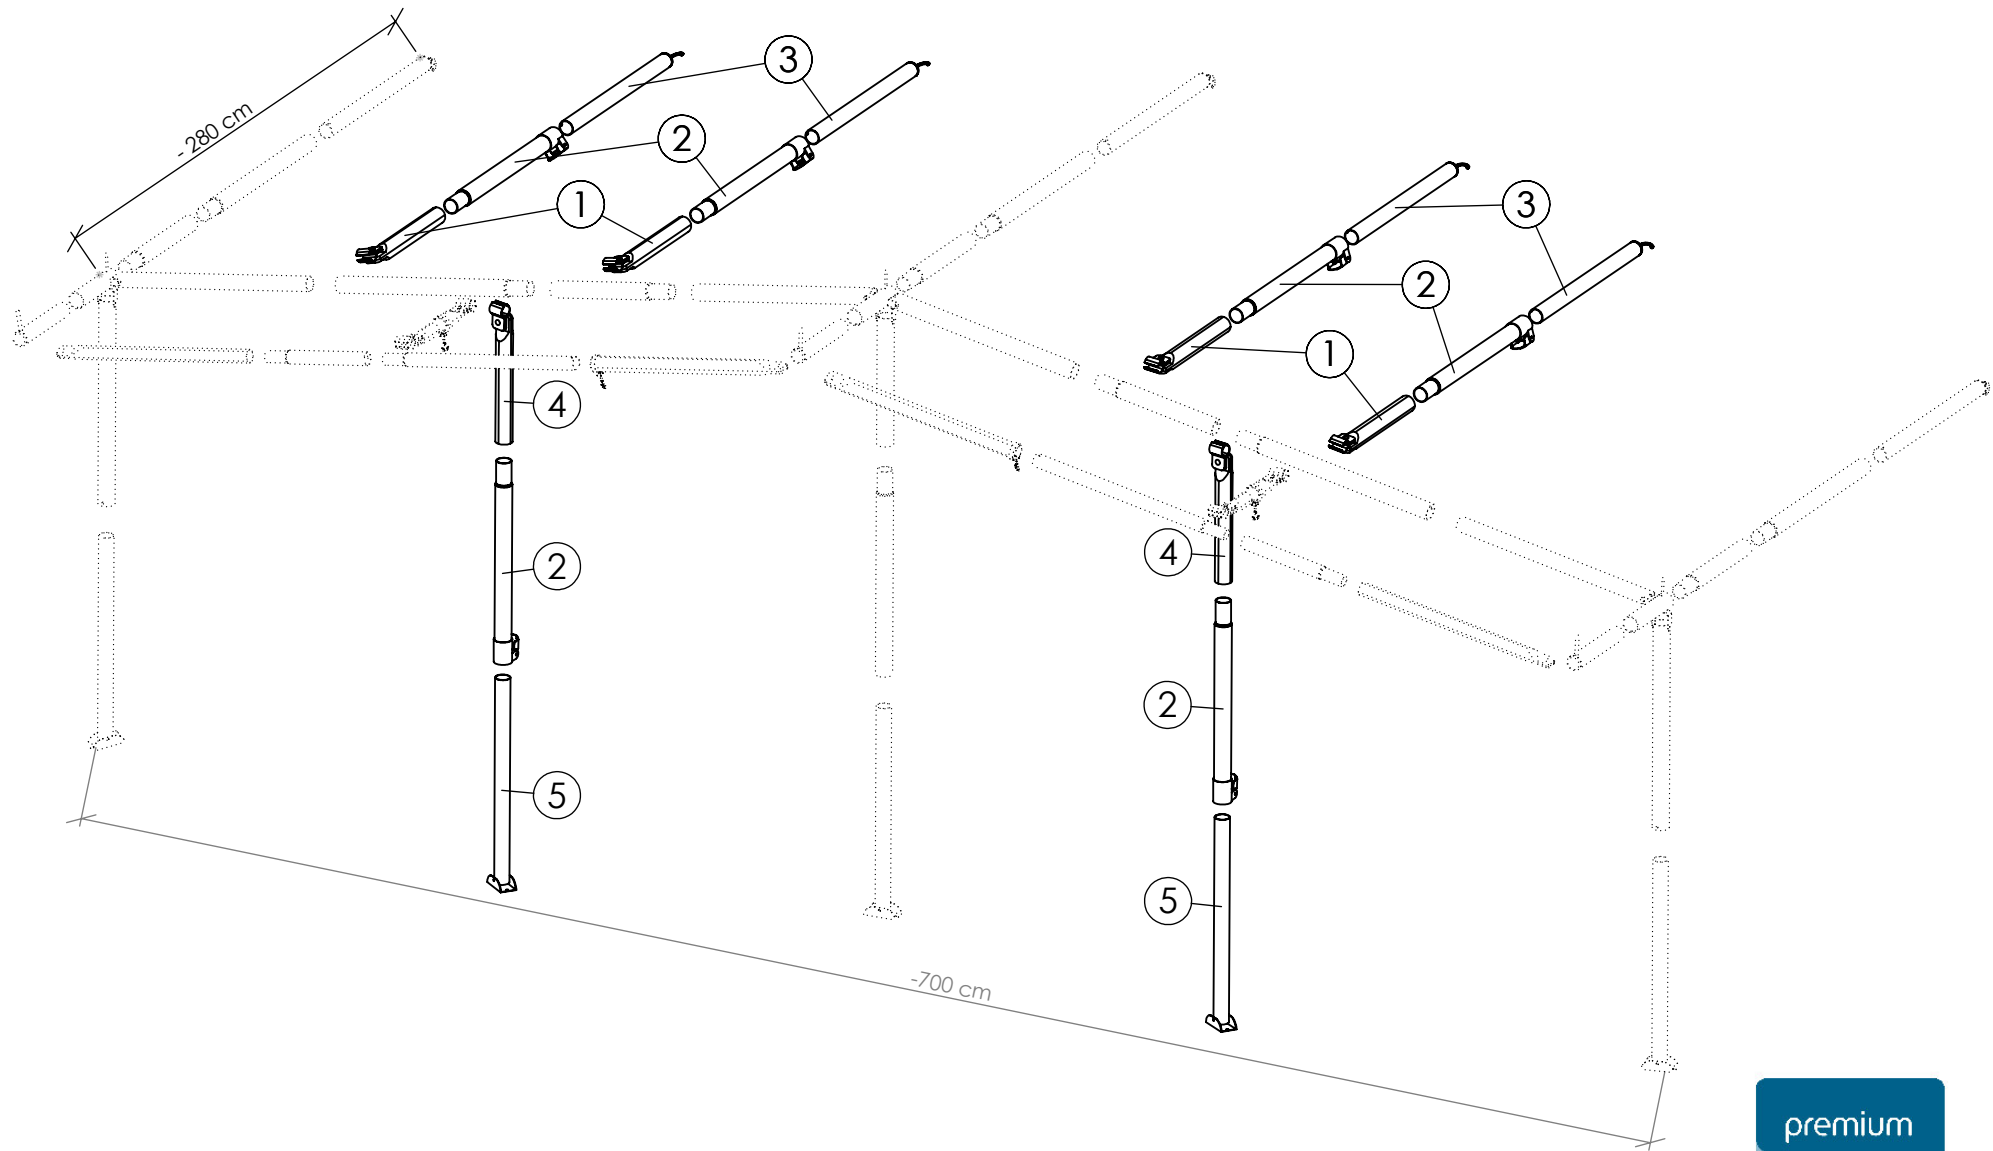

CC 32 Grundgerüst-Hit

Stahl 32 x 1,5/ 28 x 1 mm

Güsto 2000

Art.-Nr.: 570432113501-10

SIGNATURE: 13.05.15, Schw.

| Nr. | Art.-Nr.: | ∅ x Länge/ ∅ x length | Menge/ qty. |
|-----|----------------|---------------------------------------|-------------|
| 1 | 572132500501-3 | 1 x 32 x 1070 mm, 1 x 28 x 910 mm | 1 |
| 2 | 572132500502-3 | 1 x 32 x 1070 mm, 1 x 28 x 910 mm | 1 |
| 3 | 572132500503-4 | 2 x 32 x 120 mm, 1 x 32 x 630 mm | 1 |
| 4 | 572132086020-1 | 32 x 860 mm | 3 |
| 5 | 572132107020 | 32 x 1070 mm | 3 |
| 6 | 572128107010-1 | 28 x 1070 mm | 3 |
| 7 | 572128107016-1 | 28 x 1070 mm | 3 |
| 8 | 572132107020-1 | 32 x 1070 mm | 3 |
| 9 | 572132086020-1 | 32 x 860 mm | 2 |
| 10 | 572132056020-1 | 32 x 560 mm, nur bei Gr. 15-17 | 2 |

| Zubehör/accessory | Menge/qty. |
|-------------------|------------|
| | 3 |
| | 6 |
| ∅ 32/28 mm | 8 |
| ∅ 32 mm | 3 |

| Zubehör/accessory | Menge/qty. |
|-------------------|------------|
| | 1 |

CC Erg.-Satz Gr. 05-17

Stahl 32 x 1,5 / 28 x 1 mm

Güsto 2001

Art.-Nr: 570432500500

SIGNATURE: 18.12.12, Schw.

| Nr. | Art.-Nr.: | Ø x Länge, Ø x length | Menge/qty. | Zubehör/accessory | Menge/qty. |
|-----|----------------|-----------------------|------------|---|------------|
| 1 | 572132080024 | 32 x 800 mm | 4 |  | 4 |
| 2 | 572132107020-1 | 32 x 1070 mm | 6 |  | 8 |
| 3 | 572128107010-1 | 28 x 1070 mm | 4 |  | 6 |
| 4 | 572132067024 | 32 x 670 mm | 2 |  | 6 |
| 5 | 572128107016-1 | 28 x 1070 mm | 2 |  | |