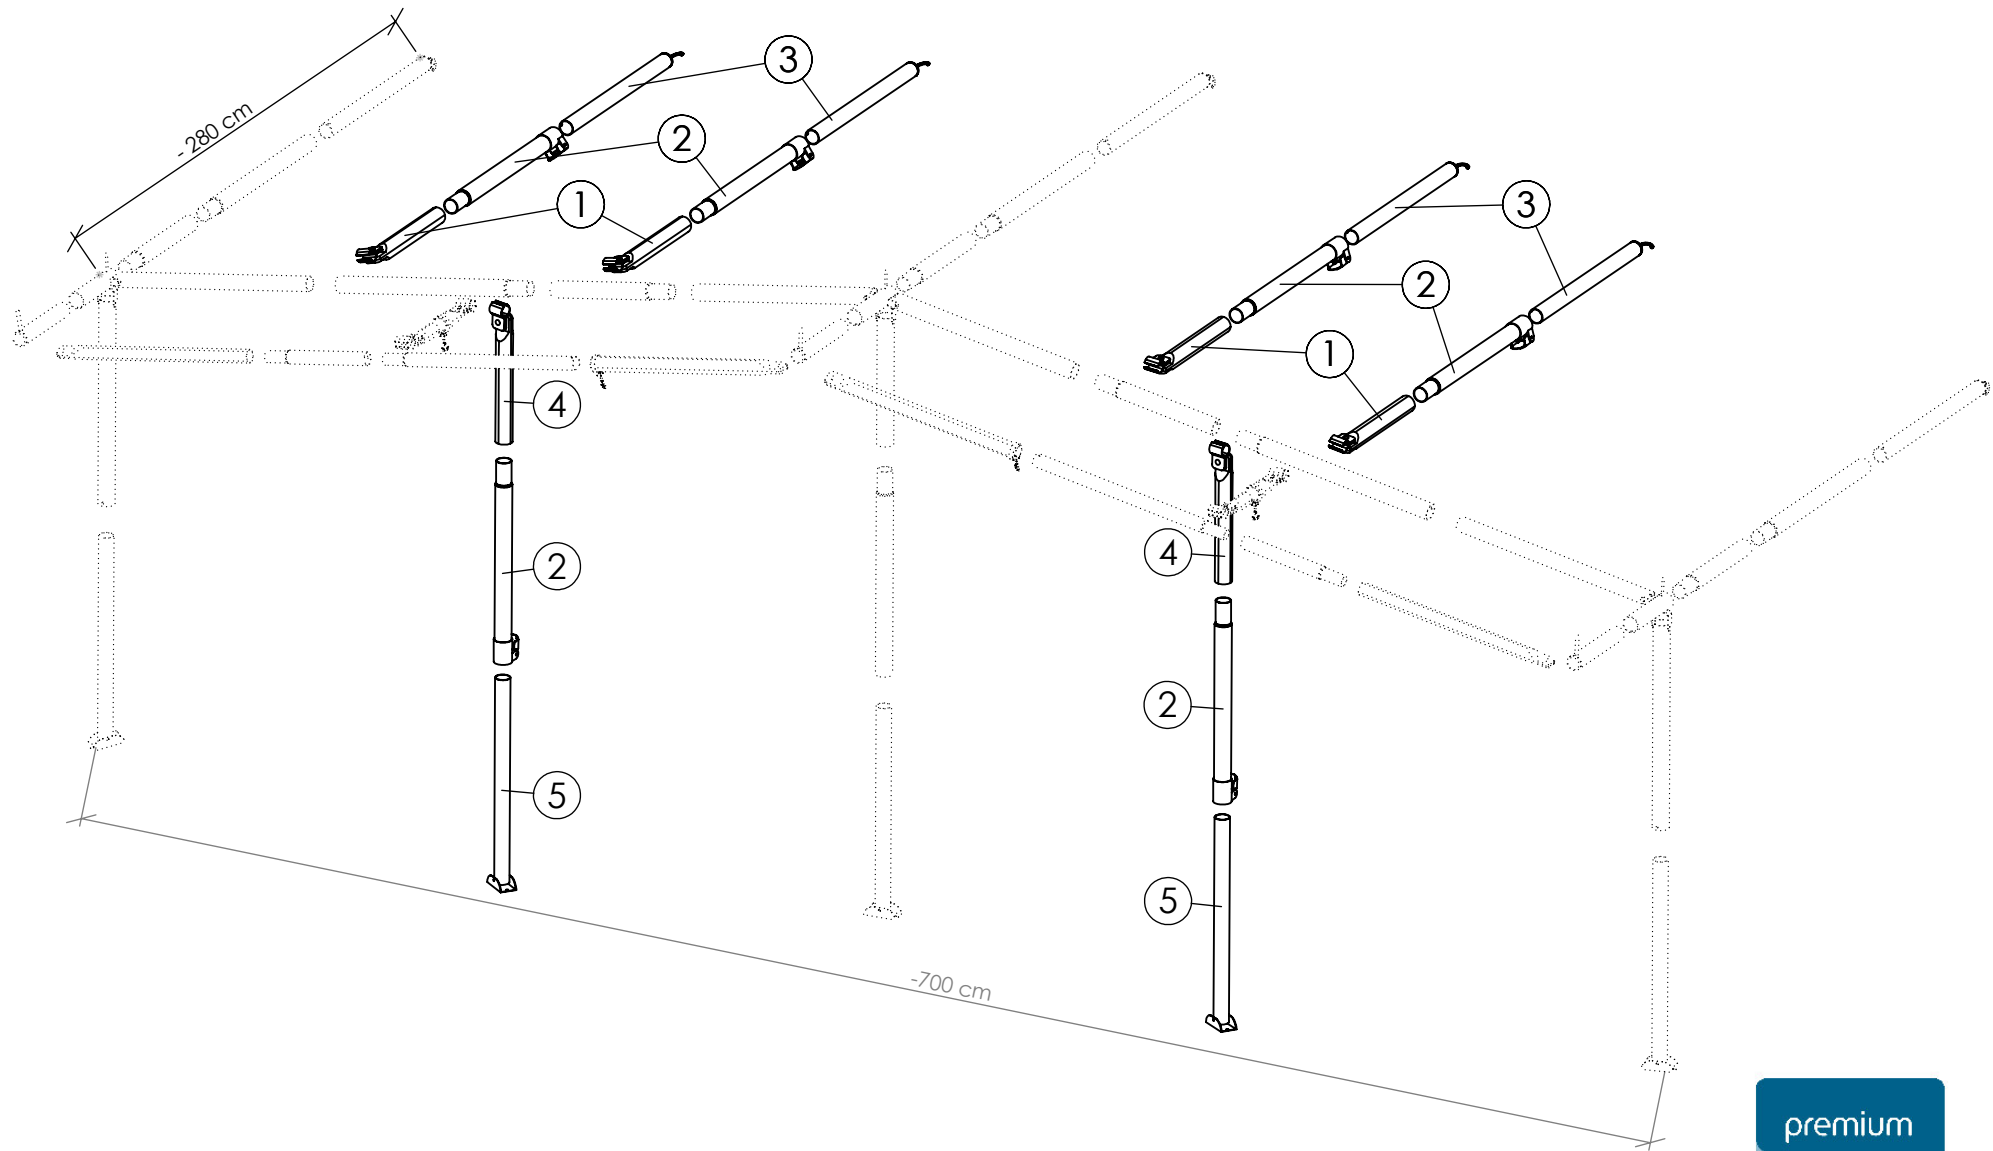

CC 32 Grundgerüst-Hit

Stahl 32 x 1,5/ 28 x 1 mm

Güsto 2000

Art.-Nr.: 570432113501-10

SIGNATURE: 13.05.15, Schw.

Nr.	Art.-Nr.:	∅ x Länge/ ∅ x length	Menge/ qty.
1	572132500501-3	1 x 32 x 1070 mm, 1 x 28 x 910 mm	1
2	572132500502-3	1 x 32 x 1070 mm, 1 x 28 x 910 mm	1
3	572132500503-4	2 x 32 x 120 mm, 1 x 32 x 630 mm	1
4	572132086020-1	32 x 860 mm	3
5	572132107020	32 x 1070 mm	3
6	572128107010-1	28 x 1070 mm	3
7	572128107016-1	28 x 1070 mm	3
8	572132107020-1	32 x 1070 mm	3
9	572132086020-1	32 x 860 mm	2
10	572132056020-1	32 x 560 mm, nur bei Gr. 15-17	2

Zubehör/accessory	Menge/qty.
	3
	6
 ∅ 32/28 mm	8
 ∅ 32 mm	3

Zubehör/accessory	Menge/qty.
	1

CC Erg.-Satz Gr. 05-17

Stahl 32 x 1,5 / 28 x 1 mm

Güsto 2001

Art.-Nr: 570432500500

SIGNATURE: 18.12.12, Schw.

Nr.	Art.-Nr.:	∅ x Länge, ∅ x length	Menge/qty.	Zubehör/accessory	Menge/qty.
1	572132080024	32 x 800 mm	4		4
2	572132107020-1	32 x 1070 mm	6		8
3	572128107010-1	28 x 1070 mm	4		6
4	572132067024	32 x 670 mm	2		6
5	572128107016-1	28 x 1070 mm	2	